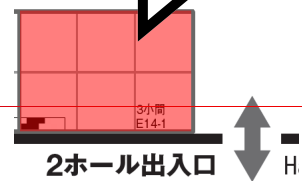

尖った材料 あります!

探す時間、
減らしませんか?

少量・試作対応OK!
相談しませんか?

切削～溶接 やります!

一貫対応! 東京チタニウム

機械要素技術展2026

M-tech(Mechanical Components&Materials Technology EXPO)

会期 2026年7月1日(水)～3日(金)

会場 東京ビッグサイト

Booth No.

東2ホール E14-1

入って左!

Tokyo Titanium
株式会社東京チタニウム

〒339-0072
埼玉県さいたま市岩槻区古ヶ場2-2-9
TEL:048-795-0470/FAX:048-795-0473
www.tokyo-titanium.co.jp/

来場者登録はこちら

東チタSNSのご紹介